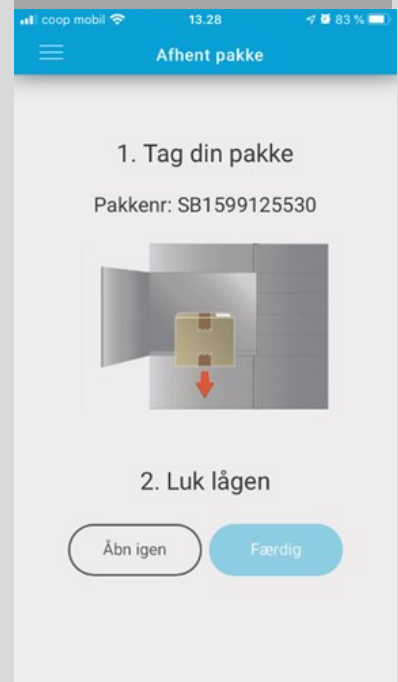

Skal du hente en pakke i Nærboks?

Følg disse steps

Følg guiden når du skal hente en pakke i Nærboks.

Nærboks gør det nemmere for dig at hente din pakke.

Du skal bare sørge for, at Bluetooth er aktiveret på din telefon og følge appens instruktioner - så åbner lågen til din pakke sig helt automatisk, når du trykker!

Kom igang

Opret en bruger første gang du henter en pakke i Nærboks.

Opret bruger

Log på

Vælg den pakke du skal hente.

Pakke

Find din Nærboks ud fra beskrivelsen. Tryk derefter afhent pakke.

Din pakke er i
Nordic Infrastructure
Kontor

Boksen er placeret Indendørs.
Kontoret Nordic Infrastructure

Vis mig vej til boksen

Afhent din pakke

Overdrag pakke

Tryk på ikonet "Åbn låge" og du kan hente pakken.

Åbn låge

Pakkenr: SB1599125530

Tag pakken ud og husk at lukke lågen.