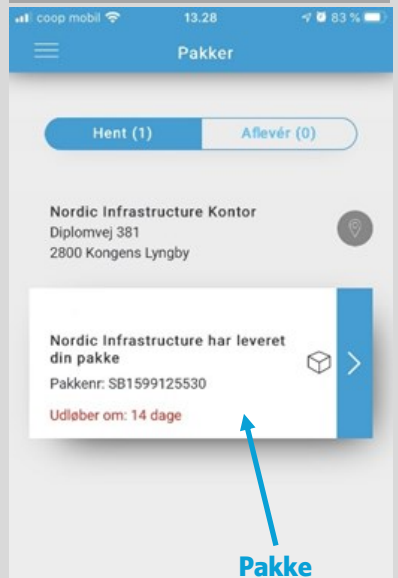

Skal du hente en pakke i Nærboks?

Følg disse steps

Følg guiden når du skal hente en pakke i Nærboks.

Nærboks gør det nemmere for dig at hente din pakke.

Du skal bare sørge for, at Bluetooth er aktiveret på din telefon og følge appens instruktioner - så åbner lågen til din pakke sig helt automatisk, når du trykker!

Kom igang

Opret en bruger første gang du henter en pakke i Nærboks.

Opret bruger

Log på

Vælg den pakke du skal hente.

Pakke

Find din Nærboks ud fra beskrivelsen. Tryk derefter afhent pakke.

Din pakke er i
Nordic Infrastructure
Kontor

Boksen er placeret Indendørs.
Kontoret Nordic Infrastructure

Vis mig vej til boksen

Afhent din pakke

Overdrag pakke

Tryk på ikonet "Åbn låge" og du kan hente pakken.

Åbn låge

Pakkenr: SB1599125530

Tag pakken ud og husk at lukke lågen.