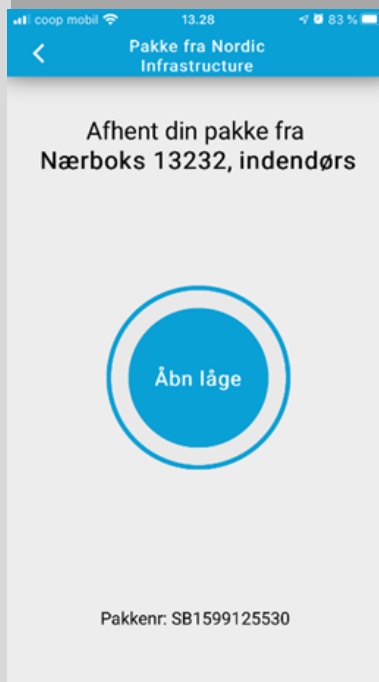

Skal du hente en pakke i Nærboks?

Følg disse steps

Følg guiden når du skal hente en pakke i Nærboks.

Nærboks gør det nemmere for dig at hente din pakke.

Du skal bare sørge for, at Bluetooth er aktiveret på din telefon og følge appens instruktioner - så åbner lågen til din pakke sig helt automatisk, når du trykker!

Kom igang

Opret en bruger første gang du henter en pakke i Nærboks.

Opret bruger

Log på

Vælg den pakke du skal hente.

Pakke

Find din Nærboks ud fra beskrivelsen. Tryk derefter afhent pakke.

Din pakke er i
Nordic Infrastructure
Kontor

Boksen er placeret Indendørs.
Kontoret Nordic Infrastructure

Vis mig vej til boksen

Afhent din pakke

Overdrag pakke

Tryk på ikonet "Åbn låge" og du kan hente pakken.

Åbn låge

Pakkenr: SB1599125530

Tag pakken ud og husk at lukke lågen.